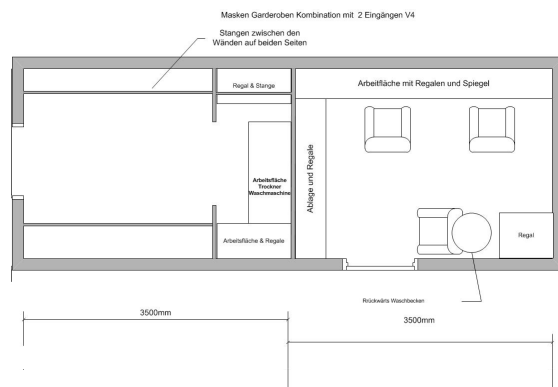

## Magamo / Masken - Garderoben Kombination

Fahrzeug auf der Basis eines 7,5 to LKW mit 2 getrennten Bereichen mit eigenem Eingang.  
Maske und Kostüm in ein Fahrzeug und dennoch genug Platz. Bereich Maske mit 2 Maskenspiegeln,  
Rückwärts Waschbecken und jeder Menge Regale und Schubladen.  
Garderoben Bereich mit bis zu 12 Meter Stange mit Sicherheitsbügel, Waschmaschine, Trockner,  
Handwaschbecken.  
Natürlich verfügen beide Bereiche über Klimaanlage, Heizung und Warmwasser.

### Fahrzeugdaten

- Länge: 9 m, Breite 2,50m
- Strom: 32A 400 V
- Wasser: 200 Ltr Frisch / 200 Ltr Abwasser
- Anhängerkupplung Kugelkopf
- Rückfahrkamera
- Umfeldbeleuchtung