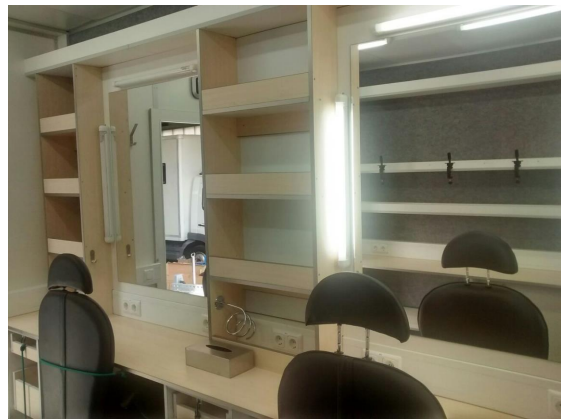

JOLA - Rent

Maske – 4 Fach

Fahrzeug auf der Basis eines 7,5 to LKW mit 2 Eingängen und jeder Menge Platz in beiden Bereichen.

Durch die 2 getrennten Räume, mit eigenem Eingang und durch eine Scheibetür verbunden, kann sich jeder auf seinen Job konzentrieren ohne den anderen zu stören, dennoch bleiben die Wege kurz.

Grundausstattung

- 4 Maskenplätze mit Tageslicht
- Rückwärtswaschbecken
- Regale und Ablagen
- Schubkasten Schränke an jedem Maskenplatz
- Platz für Settaschen
- Klimaanlage
- Wassertanks (Frisch- und Abwasser)

4 fach Maske mit 2 Bereichen

Fahrzeugdaten

- Länge: 9 m, Breite 2,50m
- Strom: 32A 400 V
- Wasser: 200 Ltr Frisch / 200 Ltr Abwasser
- Anhängerkupplung Kugelkopf
- Rückfahrkamera
- Umfeldbeleuchtung