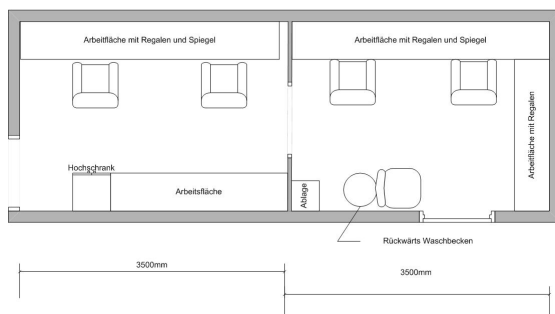

JOLA - Rent

Maske – 4 Fach

Fahrzeug auf der Basis eines 7,5 to LKW mit 2 Eingängen und jeder Menge Platz in beiden Bereichen.

Durch die 2 getrennten Räume, mit eigenem Eingang und durch eine Scheibetür verbunden, kann sich jeder auf seinen Job konzentrieren ohne den anderen zu stören, dennoch bleiben die Wege kurz.

Grundausstattung

- 4 Maskenplätze mit Tageslicht
- Rückwärtswaschbecken
- Regale und Ablagen
- Schubkasten Schränke an jedem Maskenplatz
- Platz für Settaschen
- Klimaanlage
- Wassertanks (Frisch- und Abwasser)

4 fach Maske mit 2 Bereichen

Fahrzeugdaten

- Länge: 9 m, Breite 2,50m
- Strom: 32A 400 V
- Wasser: 200 Ltr Frisch / 200 Ltr Abwasser
- Anhängerkupplung Kugelkopf
- Rückfahrkamera
- Umfeldbeleuchtung