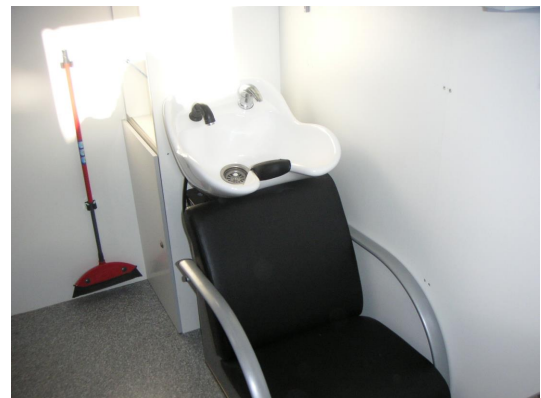

Grundausrüstung

- 2 Maskenspiegel mit Maskenstuhl
- Rückwärtswaschbecken
- Schwerlast Stangen mit bis zu 10 Meter
- Waschmaschine, Trockner, Handwaschbecken
- Warmwasserboiler, Regale und Ablagen
- Klimaanlage
- Wassertanks (Frisch- und Abwasser)