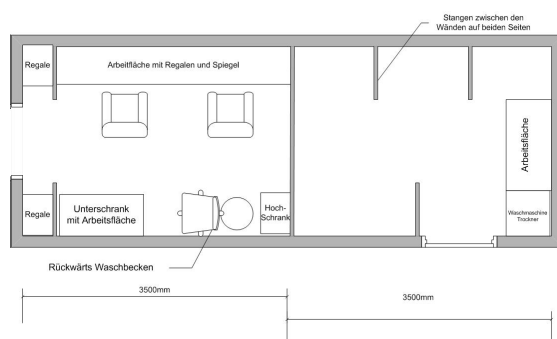

Grundausrüstung

- 2 Maskenspiegel mit Maskenstuhl
- Rückwärtswaschbecken
- Schwerlast Stangen mit bis zu 10 Meter
- Waschmaschine, Trockner, Handwaschbecken
- Warmwasserboiler, Regale und Ablagen
- Klimaanlage
- Wassertanks (Frisch- und Abwasser)