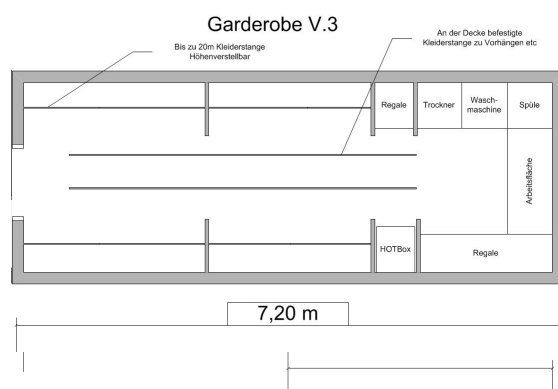

JOLA - Rent

Garderobe 7 Meter Koffer

Fahrzeug auf der Basis eines 7,5 to LKW mit einem Eingang am Heck.
Großer Koffer mit bis zu 20 Meter Kleiderstange und Zusätzlichen vorhänge Stangen an der Decke.
Zusätzlich zu Waschmaschine, Trockner und Handwaschbecken ist ein Wärmeschrank (Hotbox)
vorhanden.

Außenbild Folgt...
Achtung Abbildung Ähnlich !

Fahrzeugdaten

Länge: 9 m, Breite 2,50m
Strom: 32A 400 V
Wasser: 200 Ltr Frisch / 200 Ltr Abwasser
Anhängerkupplung Kugelkopf
Rückfahrkamera
Umfeldbeleuchtung