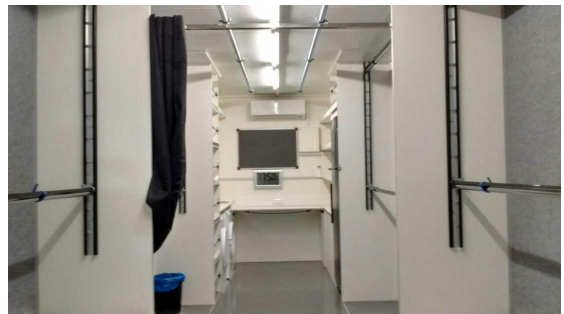

JOLA - Rent

Garderobe 7 Meter Koffer

Fahrzeug auf der Basis eines 7,5 to LKW mit einem Eingang am Heck.
Großer Koffer mit bis zu 20 Meter Kleiderstange und Zusätzlichen vorhänge Stangen an der Decke.
Zusätzlich zu Waschmaschine, Trockner und Handwaschbecken ist ein Wärmeschrank (Hotbox)
vorhanden.

Grundausrüstung

Schwerlast Stangen mit Sicherheitsbügel bis zu 20 Meter
Waschmaschine, Trockner, Hotbox, Handwaschbecken
Warmwasserboiler, Regale und Ablagen
Klimaanlage
Wassertanks (Frisch- und Abwasser)

Außenbild Folgt...
Achtung Abbildung Ähnlich !

Fahrzeugdaten

Länge: 9 m, Breite 2,50m
Strom: 32A 400 V
Wasser: 200 Ltr Frisch / 200 Ltr Abwasser
Anhängerkupplung Kugelkopf
Rückfahrkamera
Umfeldbeleuchtung