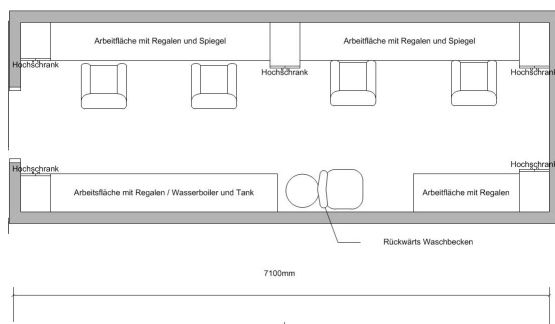

JOLA - Rent

Maske – 4 Fach

Fahrzeug auf der Basis eines 7,5 to LKW mit einem Eingang und jeder Menge Platz.
Ein absolutes Stauraum Wunder! Durch Eingang am Heck weniger Platz bedarf in schmalen Straßen.

Grundausrüstung

- 4 Maskenplätze mit Tageslicht
- Rückwärtswaschbecken
- Regale und Ablagen
- Schubkasten Schränke an jedem Maskenplatz
- Platz für Settaschen
- Klimaanlage
- Wassertanks (Frisch- und Abwasser)

4 fach Maske mit einem Bereich

Fahrzeugdaten

- Länge: 9 m, Breite 2,50m
- Strom: 32A 400 V
- Wasser: 200 Ltr Frisch / 200 Ltr Abwasser
- Anhängerkupplung Kugelkopf
- Rückfahrkamera
- Umfeldbeleuchtung