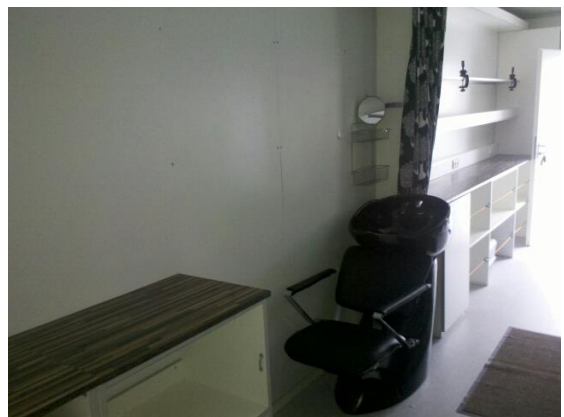

JOLA - Rent

Maske – 4 Fach

Fahrzeug auf der Basis eines 7,5 to LKW mit einem Eingang und jeder Menge Platz.
Ein absolutes Stauraum Wunder! Durch Eingang am Heck weniger Platz bedarf in schmalen Straßen.

Grundausrüstung

- 4 Maskenplätze mit Tageslicht
- Rückwärtswaschbecken
- Regale und Ablagen
- Schubkasten Schränke an jedem Maskenplatz
- Platz für Settaschen
- Klimaanlage
- Wassertanks (Frisch- und Abwasser)

4 fach Maske mit einem Bereich

Fahrzeugdaten

- Länge: 9 m, Breite 2,50m
- Strom: 32A 400 V
- Wasser: 200 Ltr Frisch / 200 Ltr Abwasser
- Anhängerkupplung Kugelkopf
- Rückfahrkamera
- Umfeldbeleuchtung