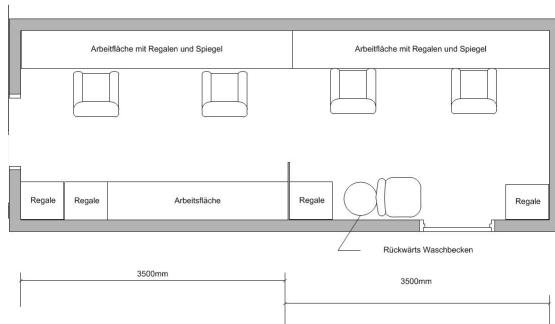

Grundausrüstung

- 4 Maskenplätze mit Tageslicht
- Rückwärtswaschbecken
- Regale und Ablagen
- Schubkasten Schränke an jedem Maskenplatz
- Platz für Settaschen
- Klimaanlage
- Wassertanks (Frisch- und Abwasser)