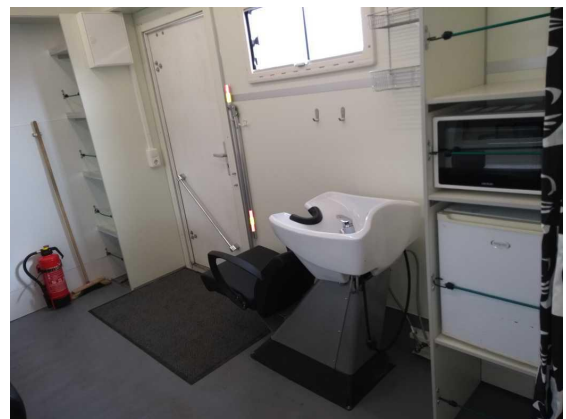

Grundausrüstung

- 4 Maskenplätze mit Tageslicht
- Rückwärtswaschbecken
- Regale und Ablagen
- Schubkasten Schränke an jedem Maskenplatz
- Platz für Settaschen
- Klimaanlage
- Wassertanks (Frisch- und Abwasser)