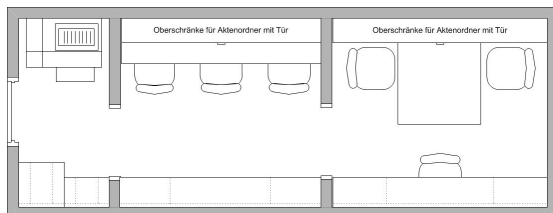

JOLA - Rent

Büro LKW 7 Meter Koffer

Fahrzeug auf der Basis eines 7,5 to LKW mit einem Eingang am Heck.
Großer Koffer mit 3 Räumen. Eingangsbereich mit Platz für Kopierer, Kaffe Maschine und eingebautem Kühlschrank. Raum zwei mit 3 Arbeitsplätzen in Reihe und Raum drei mit bis zu 3 Arbeitsplätzen an einen Tisch. Netzwerk Verkabelung im gesamten Fahrzeug.

Grundausrüstung

Bis zu 6 Arbeitsplätze in 2 Räumen
Netzwerk Verkabelung mit Switch
Fenster Pinnwände
Oberschränke für Aktenordner

7100mm

Fahrzeugdaten

Länge: 9 m, Breite 2,50m
Strom: 16A 400 V
Anhängerkupplung Kugelkopf
Rückfahrkamera
Umfeldbeleuchtung