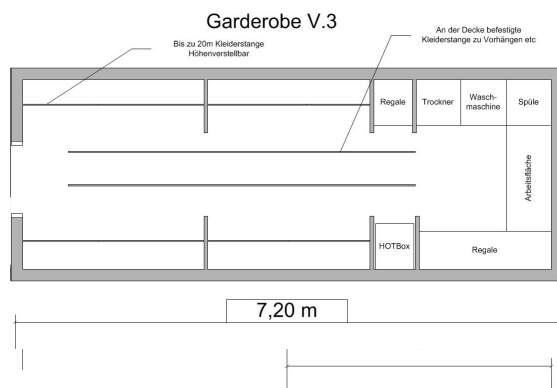

JOLA - Rent

Garderobe 7 Meter Koffer

Fahrzeug auf der Basis eines 7,5 to LKW mit einem Eingang am Heck.
Großer Koffer mit bis zu 20 Meter Kleiderstange und Zusätzlichen vorhänge Stangen an der Decke.
Zusätzlich zu Waschmaschine, Trockner und Handwaschbecken ist ein Wärmeschrank (Hotbox)
vorhanden.

Fahrzeugdaten

Länge: 9 m, Breite 2,50m
Strom: 32A 400 V
Wasser: 200 Ltr Frisch / 200 Ltr Abwasser
Anhängerkupplung Kugelkopf
Rückfahrkamera
Umfeldbeleuchtung