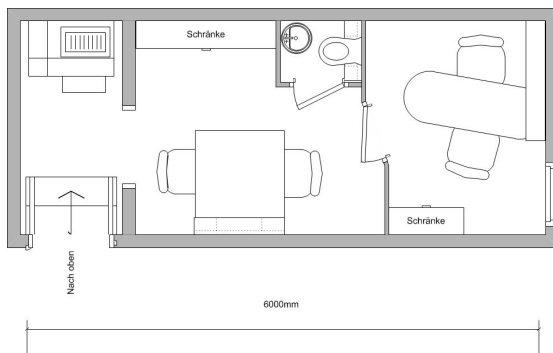

JOLA - Rent

Büro LKW 6 Meter Koffer

Fahrzeug auf der Basis eines 7,5 to LKW mit einem Eingang seitlich am Heck.
Hochwertig gebauter Koffer mit 2 Räumen. Eingangsbereich mit Platz für Kopierer.
TV, Kaffe Maschine und eingebautem Kühlschrank.
Im ersten und zweiten Raum befinden sich je zwei Arbeitsplätze.
Netzwerk Verkabelung im gesamten Fahrzeug.

Grundausrüstung

Bis zu 4 Arbeitsplätze in 2 Räumen
Netzwerk Verkabelung mit Switch
Fenster Pinnwände

Fahrzeugdaten

Länge: 8 m, Breite 2,50m
Strom: 16A 400 V
Anhängerkupplung Kugelkopf
Rückfahrkamera
Umfeldbeleuchtung