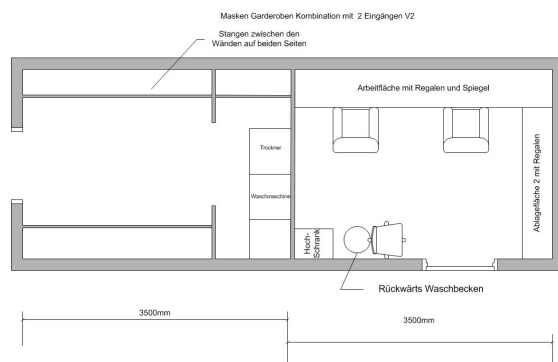

JOLA - Rent

Magamo / Masken - Garderoben Kombination

Fahrzeug auf der Basis eines 7,5 to LKW mit 2 getrennten Bereichen mit eigenem Eingang.
Maske und Kostüm in eine Fahrzeug und dennoch genug Platz. Bereich Maske mit 2 Maskenspiegeln,
Rückwärts Waschbecken und jeder Menge Regale und Schubladen.
Garderoben Bereich mit bis zu 12 Meter Stange mit Sicherheitsbügel, Waschmaschine, Trockner,
Handwaschbecken.
Natürlich verfügen beide Bereiche über Klimaanlage, Heizung und Warmwasser.

Grundausrüstung

- 2 Maskenspiegel mit Maskenstuhl
- Rückwärtswaschbecken
- Schwerlast Stangen mit Sicherheitsbügel bis zu 12 Meter
- Waschmaschine, Trockner, Handwaschbecken
- Warmwasserboiler, Regale und Ablagen
- Klimaanlage
- Wassertanks (Frisch- und Abwasser)

Fahrzeugdaten

- Länge: 9 m, Breite 2,50m
- Strom: 32A 400 V
- Wasser: 200 Ltr Frisch / 200 Ltr Abwasser
- Anhängerkupplung Kugelkopf
- Rückfahrkamera
- Umfeldbeleuchtung