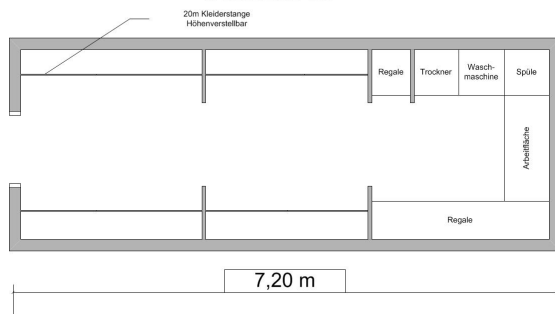

JOLA - Rent

Garderobe 7 Meter Koffer

Fahrzeug auf der Basis eines 7,5 to LKW mit einem Eingang am Heck.
Großer Koffer mit bis zu 20 Meter Kleiderstange und Zusätzlichen vorhänge Stangen an der Decke.

Grundausrüstung

Schwerlast Stangen mit Sicherheitsbügel bis zu 20 Meter
Waschmaschine, Trockner, Handwaschbecken
Warmwasserboiler, Regale und Ablagen
Klimaanlage
Wassertanks (Frisch- und Abwasser)

Garderobe V.3

Fahrzeugdaten

Länge: 9 m, Breite 2,50m
Strom: 32A 400 V
Wasser: 200 Ltr Frisch / 200 Ltr Abwasser
Anhängerkupplung Kugelkopf
Rückfahrkamera
Umfeldbeleuchtung