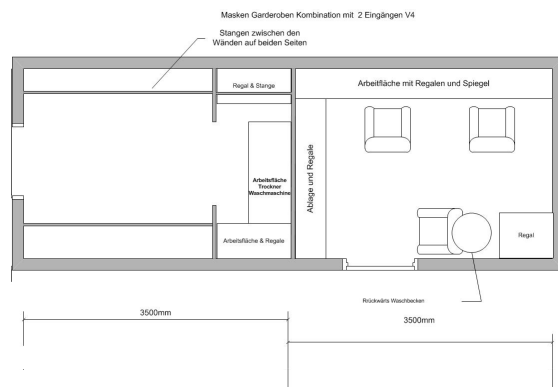

JOLA - Rent

Magamo / Masken - Garderoben Kombination

Fahrzeug auf der Basis eines 7,5 to LKW mit 2 getrennten Bereichen mit eigenem Eingang.
Maske und Kostüm in eine Fahrzeug und dennoch genug Platz. Bereich Maske mit 2 Maskenspiegeln,
Rückwärts Waschbecken und jeder Menge Regale und Schubladen.
Garderoben Bereich mit bis zu 12 Meter Stange mit Sicherheitsbügel, Waschmaschine, Trockner,
Handwaschbecken.
Natürlich verfügen beide Bereiche über Klimaanlage, Heizung und Warmwasser.

Grundausrüstung

- 2 Maskenspiegel mit Maskenstuhl
- Rückwärtswaschbecken
- Schwerlast Stangen mit Sicherheitsbügel bis zu 12 Meter
- Waschmaschine, Trockner, Handwaschbecken
- Warmwasserboiler, Regale und Ablagen
- Klimaanlage
- Wassertanks (Frisch- und Abwasser)

Fahrzeugdaten

- Länge: 9 m, Breite 2,50m
- Strom: 32A 400 V
- Wasser: 200 Ltr Frisch / 200 Ltr Abwasser
- Anhängerkupplung Kugelkopf
- Rückfahrkamera
- Umfeldbeleuchtung