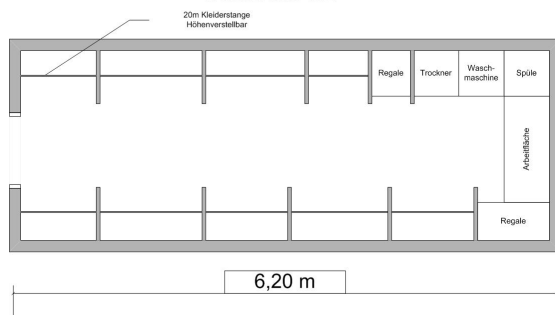

## Garderobe 6 Meter Koffer

Fahrzeug auf der Basis eines 7,5 to LKW mit einem Eingang am Heck.  
Koffer mit bis zu 16 Meter Kleiderstange und Zusätzlichen vorhänge Stangen an der Decke.

### Fahrzeugdaten

Länge: 9 m, Breite 2,50m  
Strom: 16A 400 V  
Wasser: 200 Ltr Frisch / 200 Ltr Abwasser  
Anhängerkupplung Kugelkopf  
Rückfahrkamera  
Umfeldbeleuchtung