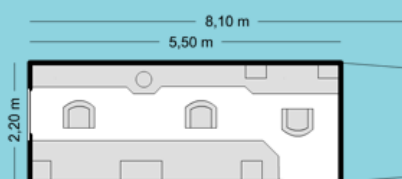

Maße

Gesamtlänge:	8,1 m
Gesamtbreite:	2,2 m
Höhe:	3,1 m
Gesamtgewicht:	3,5 t

Ausstattung

- Neuartiges Raumkonzept mit drei vollwertigen Schminkplätzen
- Zwei Eingänge
- Abtrennbarer Schminkplatz mit eigenem Eingang
- Großzügiges Arbeitsflächen
- Viel Stauraum und Schubladen
- Professionelle Bestuhlung mit Kopfstützen
- Kühlschrank
- Warmwasseraufbereitung
- Waschbecken
- Innenraum- Beleuchtung mit Tageslichtlampen
- Standheizung
- Klimaanlage
- Abstützung
- Auf Wunsch: Stromaggregat