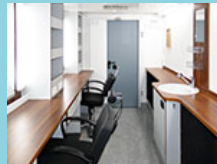

Maße

Gesamtlänge:	7,2 m
Gesamtbreite:	2,2 m
Höhe:	3,1 m
Gesamtgewicht:	3,5 t
Aufbaulänge:	4,6 m

Ausstattung

- Neuartiges Raumkonzept mit zwei vollwertigen Schminkplätzen und einem kleinen Schminkplatz
- Zwei Eingänge
- Abtrennbarer Schminkplatz mit eigenem Eingang
- Großzügiges Arbeitsflächen
- Viel Stauraum und Schubladen
- Professionelle Bestuhlung mit Kopfstützen
- Kühlschrank
- Warmwasseraufbereitung
- Waschbecken
- Innenraum-Beleuchtung mit Tageslichtlampen 6500 Kelvin
- Standheizung
- Klimaanlage
- Abstützung
- Auf Wunsch: mit Stromaggregat