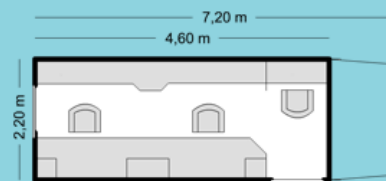

Maße

Gesamtlänge:	7,2 m
Gesamtbreite:	2,2 m
Höhe:	3,1 m
Gesamtgewicht:	3,5 t
Aufbaulänge:	4,6 m

Ausstattung

- Neuartiges Raumkonzept mit zwei vollwertigen Schminkplätzen und einem kleinen Schminkplatz
- Zwei Eingänge
- Abtrennbarer Schminkplatz mit eigenem Eingang
- Großzügiges Arbeitsflächen
- Viel Stauraum und Schubladen
- Professionelle Bestuhlung mit Kopfstützen
- Kühlschrank
- Warmwasseraufbereitung
- Waschbecken
- Innenraum-Beleuchtung mit Tageslichtlampen 6500 Kelvin
- Standheizung
- Klimaanlage
- Abstützung
- Auf Wunsch: mit Stromaggregat